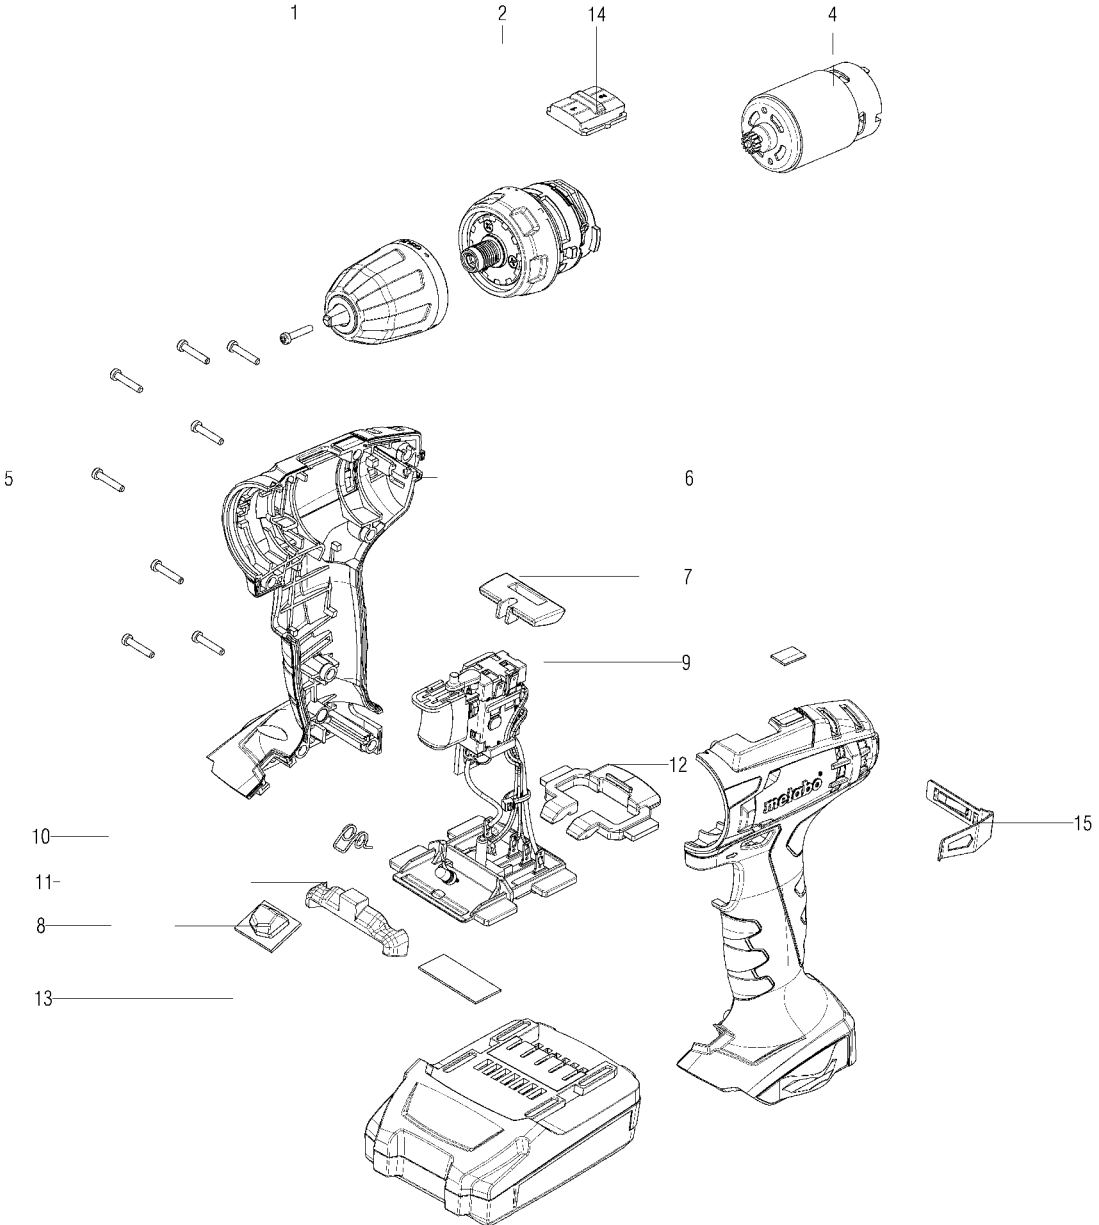

BS 18 / 02207000 / TV 05 / -

Pos.	Part No.	Description	Quant.
1	341705050	Cap screw	1
2	316059380	Gear housing compl.	1
4	317004720	Motor compl.,18V	1
5	341704710	Screw,ST2,9x13	8
6	315014980	Motor housing	1
7	343410580	Switch,R+L	1
8	343083380	LED lense	1
9	343410610	Switch	1
10	342021670	Spring clip	1
11	343397990	Pressure plate	1
12	343394790	Switch slide	1
13	338064040	Rating plate BS 18	1
14	343434940	Switch slide	1
15	339136400	hook	1
22	338124510	Indication label,Warning	1
95	343439680	Cover cap	1
850	301003280	Keyless Chuck 0,8 - 10mm R+L	1

BS 18 / 02207310 / TV 05 / -

Pos.	Part No.	Description	Quant.
1	341705050	Cap screw	1
2	316059380	Gear housing compl.	1
4	317004720	Motor compl.,18V	1
5	341704710	Screw,ST2,9x13	8
6	315014980	Motor housing	1
7	343410580	Switch,R+L	1
8	343083380	LED lense	1
9	343410610	Switch	1
10	342021670	Spring clip	1
11	343397990	Pressure plate	1
12	343394790	Switch slide	1
13	338081870	Rating plate 02207310 BS 18	1
14	343434940	Switch slide	1
15	339136400	hook	1